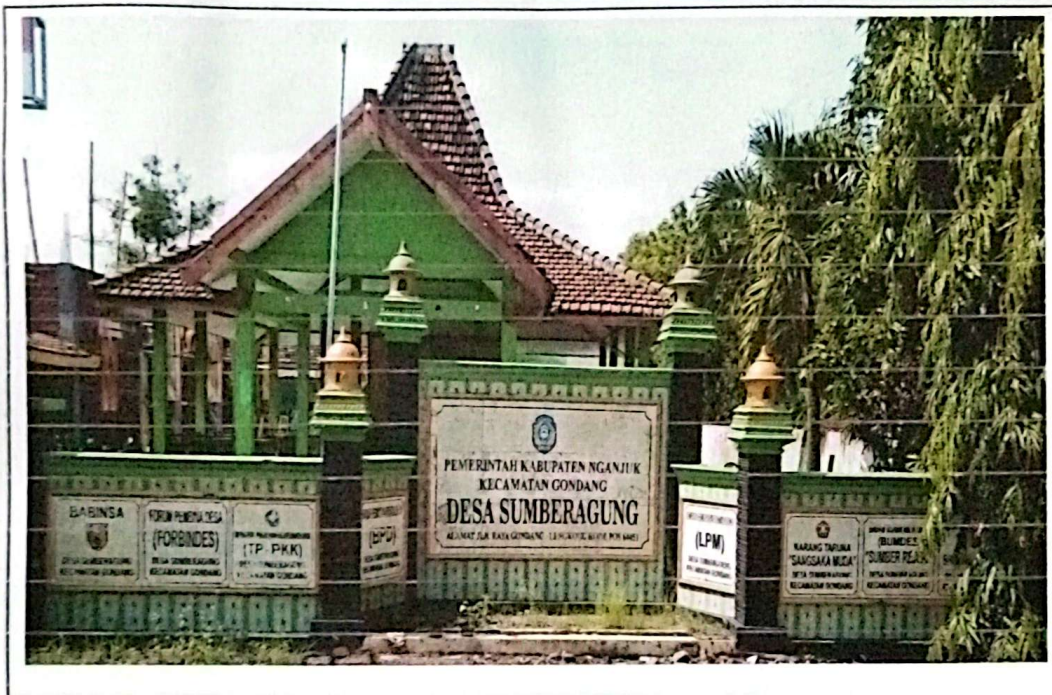

**RENCANA KERJA PEMERINTAH DESA
(RKP DESA)
TAHUN 2026**

**PEMERINTAH KABUPATEN NGANJUK
KECAMATAN GONDANG
DESA SUMBERAGUNG**